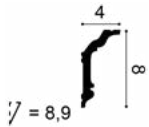

692 руб
с НДС/шт

CX177
200 x 6 x 7 cm
Duropolymer®

Этот величественный карниз станет идеальным решением для любого помещения. Элегантный переход от стен к потолку: модель CX177 придаст вашему интерьеру неповторимый шарм.