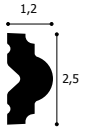

* – цены действительны с 1 июня.

Молдинги

1 PX103

2 PX120

210 руб
с НДС/шт

PX103
200 x 2,5 x 1,2 cm
Duropolymer®

Классический настенный молдинг со спокойным рисунком. Может быть использован для отделки нижней части плинтуса.