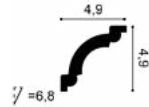

SELECT

Карнизы

1 CX177

475 руб
с НДС/шт

CX124
200 x 4,9 x 4,9 cm
Duropolymer®

Классический карниз с элегантными изгибами создаст аккуратный переход между стеной и потолком.

679 руб
с НДС/шт

CX176
200 x 4 x 8 cm
Duropolymer®