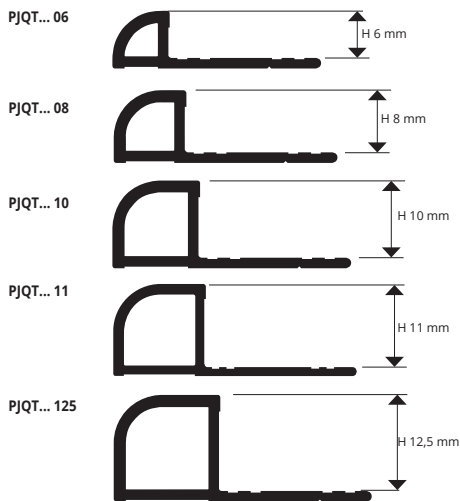

PROJOLLY QUART

АЛЮМИНИЙ БЛЕСТЯЩИЙ КРАЦОВАННЫЙ / ОКРАШЕННЫЙ АЛЮМИНИЙ

PROJOLLY QUART является изысканным профилем, который можно употребить в сочетании с любимым напольным покрытием. Удалите остатки клея или замазки с поверхности профиля непосредственно после укладки. Постоянное соприкосновение алюминия с этими клеящими средствами может причинить образование гидроксида алюминия (тёмных нестираемых пятен) на поверхности профиля

ОБРАЗЦЫ И ТЕХНИЧЕСКИЕ ИНСТРУКЦИИ УКЛАДКИ

1. Выберите PROJOLLY QUART желаемой обработки и в зависимости от толщины плитки. 2. Отрежьте PROJOLLY QUART желаемой длины и нанесите слой клея на основу, на которую вы уложите профиль. 3. Вжмите ребро в клей. 4. Положите плитки, выравнивая их и оставляя 2 мм шов. Удалите остатки клея или замазки с поверхности профиля непосредственно после укладки. 5. Заполните швы между плиткой и профилем герметизирующей пастой, чтобы предотвратить застой воды. Удалите остатки герметизирующей пасты с поверхности профиля непосредственно после укладки.

БЛЕСТЯЩИЙ АЛЮМИНИЙ КРАЦОВАННЫЙ в термоупаковке длина бруска 2,7 ЛИН.М - упак. 40 шт. - 108 ЛИН.М (Н 12,5-15 мм - упак. 20 шт.)

Артикул	Н мм		
PJQTBS 08	8		
PJQTBOS 08	8		*
PJQTBS 10	10		
PJQTBOS 10	10		*
PJQTBS 11	11		*
PJQTBOS 11	11		*
PJQTBS 125	12,5		
PJQTBOS 125	12,5		*

Артикул	Н мм	упак. 10 шт	упак. 2 шт
GJQT 06/...	6		
GJQT 08/...	8		
GJQT 10/...	10		
GJQT 11/...	11		
GJQT 125/...	12,5		

Выбрать желаемую упаковку. Например: GJQT .../10 (упаковка 10 шт) GJQT .../2 (упаковка 2 шт)